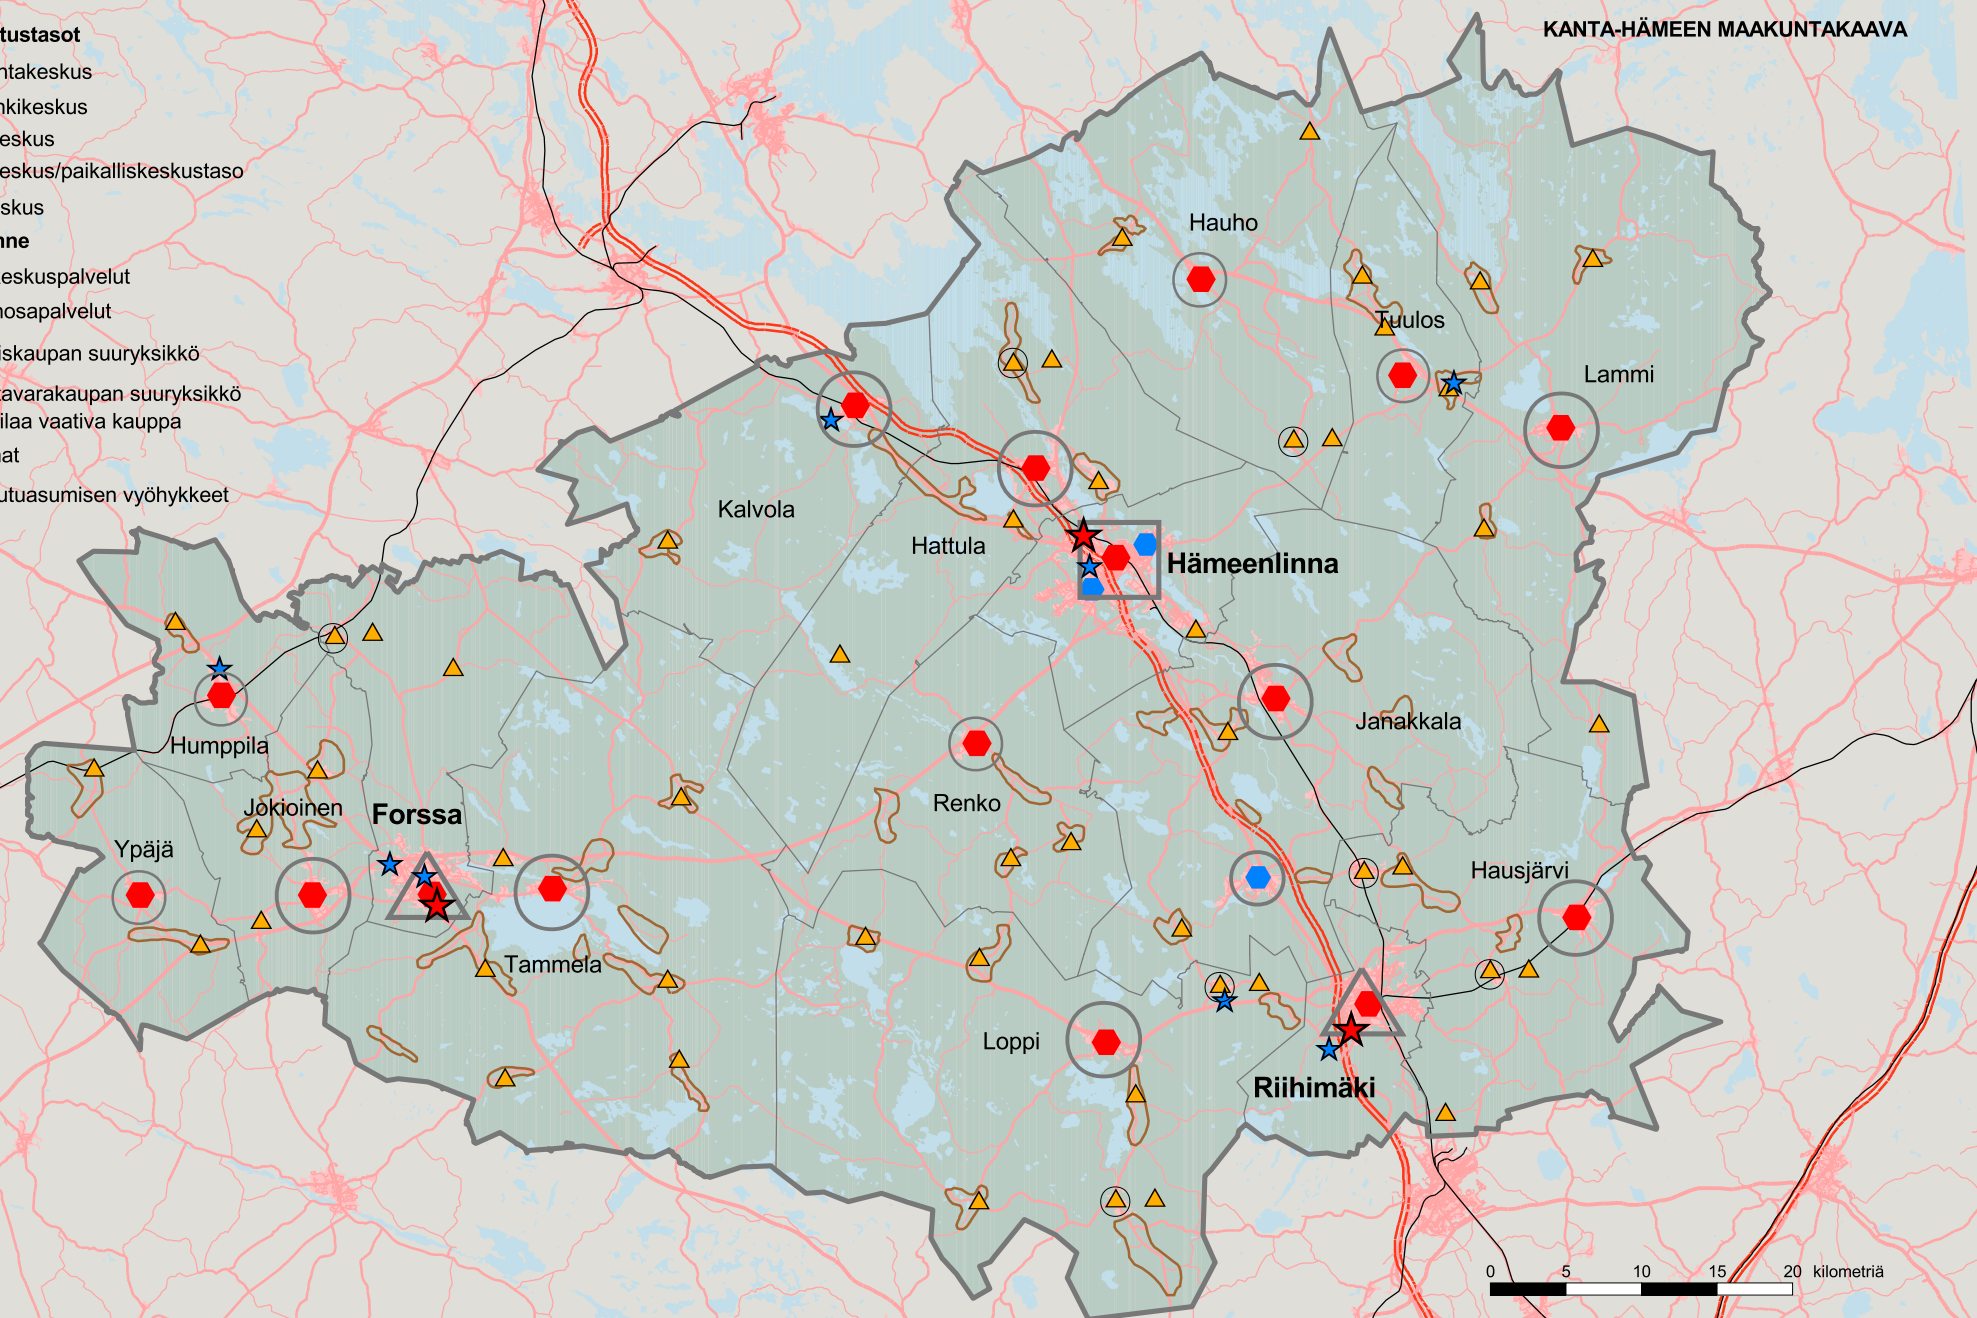

### Keskus- ja palvelurakenne

### KANTA-HÄMEEN MAAKUNTAKAAVA

#### Keskusluokitustasot

- Maakuntakeskus
- △ Kaupunkikeskus
- Kuntakeskus
- Kuntakeskus/paikalliskeskustaso
- △ Kyläkeskus

#### Palvelurakenne

- Kuntakeskuspalvelut
- Kunnanosalvelut
- ★ Vähittäiskaupan suuryksikkö
- ★ Erikoistavara-kaupan suuryksikkö paljon tilaa vaativa kauppa
- Taajamat
- ▭ Maaseutuasumisen vyöhykkeet

Pohjakartta (C) Maanmittauslaitos MML/VIR/MYY/231/08