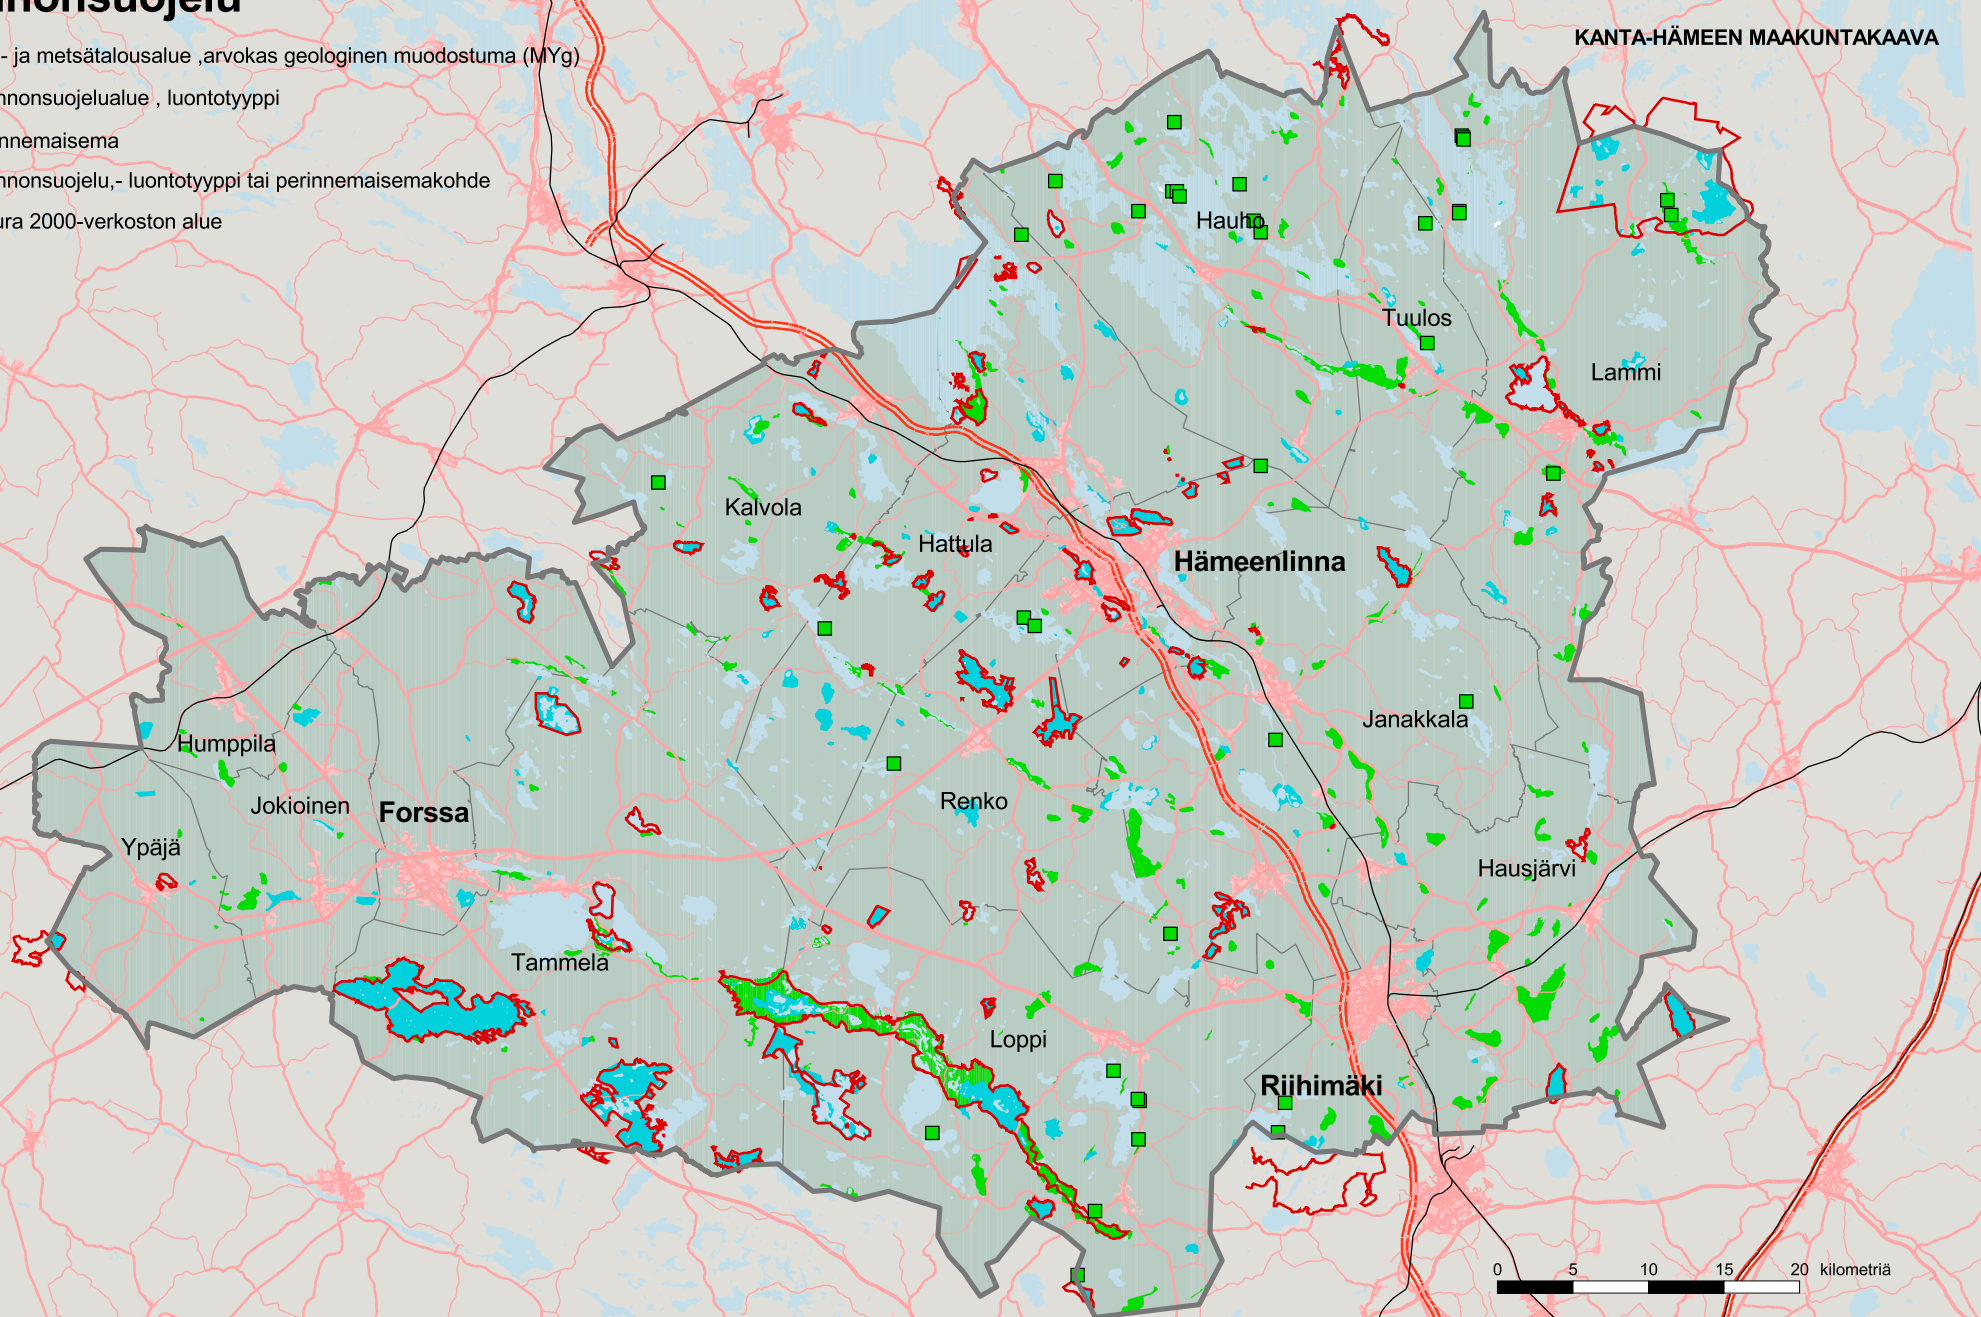

# Luonnonsuojelu

- Maa- ja metsätalousalue, arvokas geologinen muodostuma (MYg)
- Luonnonsuojelualue, luontotyyppi
- Perinnemaisema
- Luonnonsuojelu-, luontotyyppi tai perinnemaisemakohde
- Natura 2000-verkoston alue

KANTA-HÄMEEN MAAKUNTAKAAVA

0 5 10 15 20 kilometriä

Pohjakartta (C) Maanmittauslaitos MML/VIR/MYY/231/08