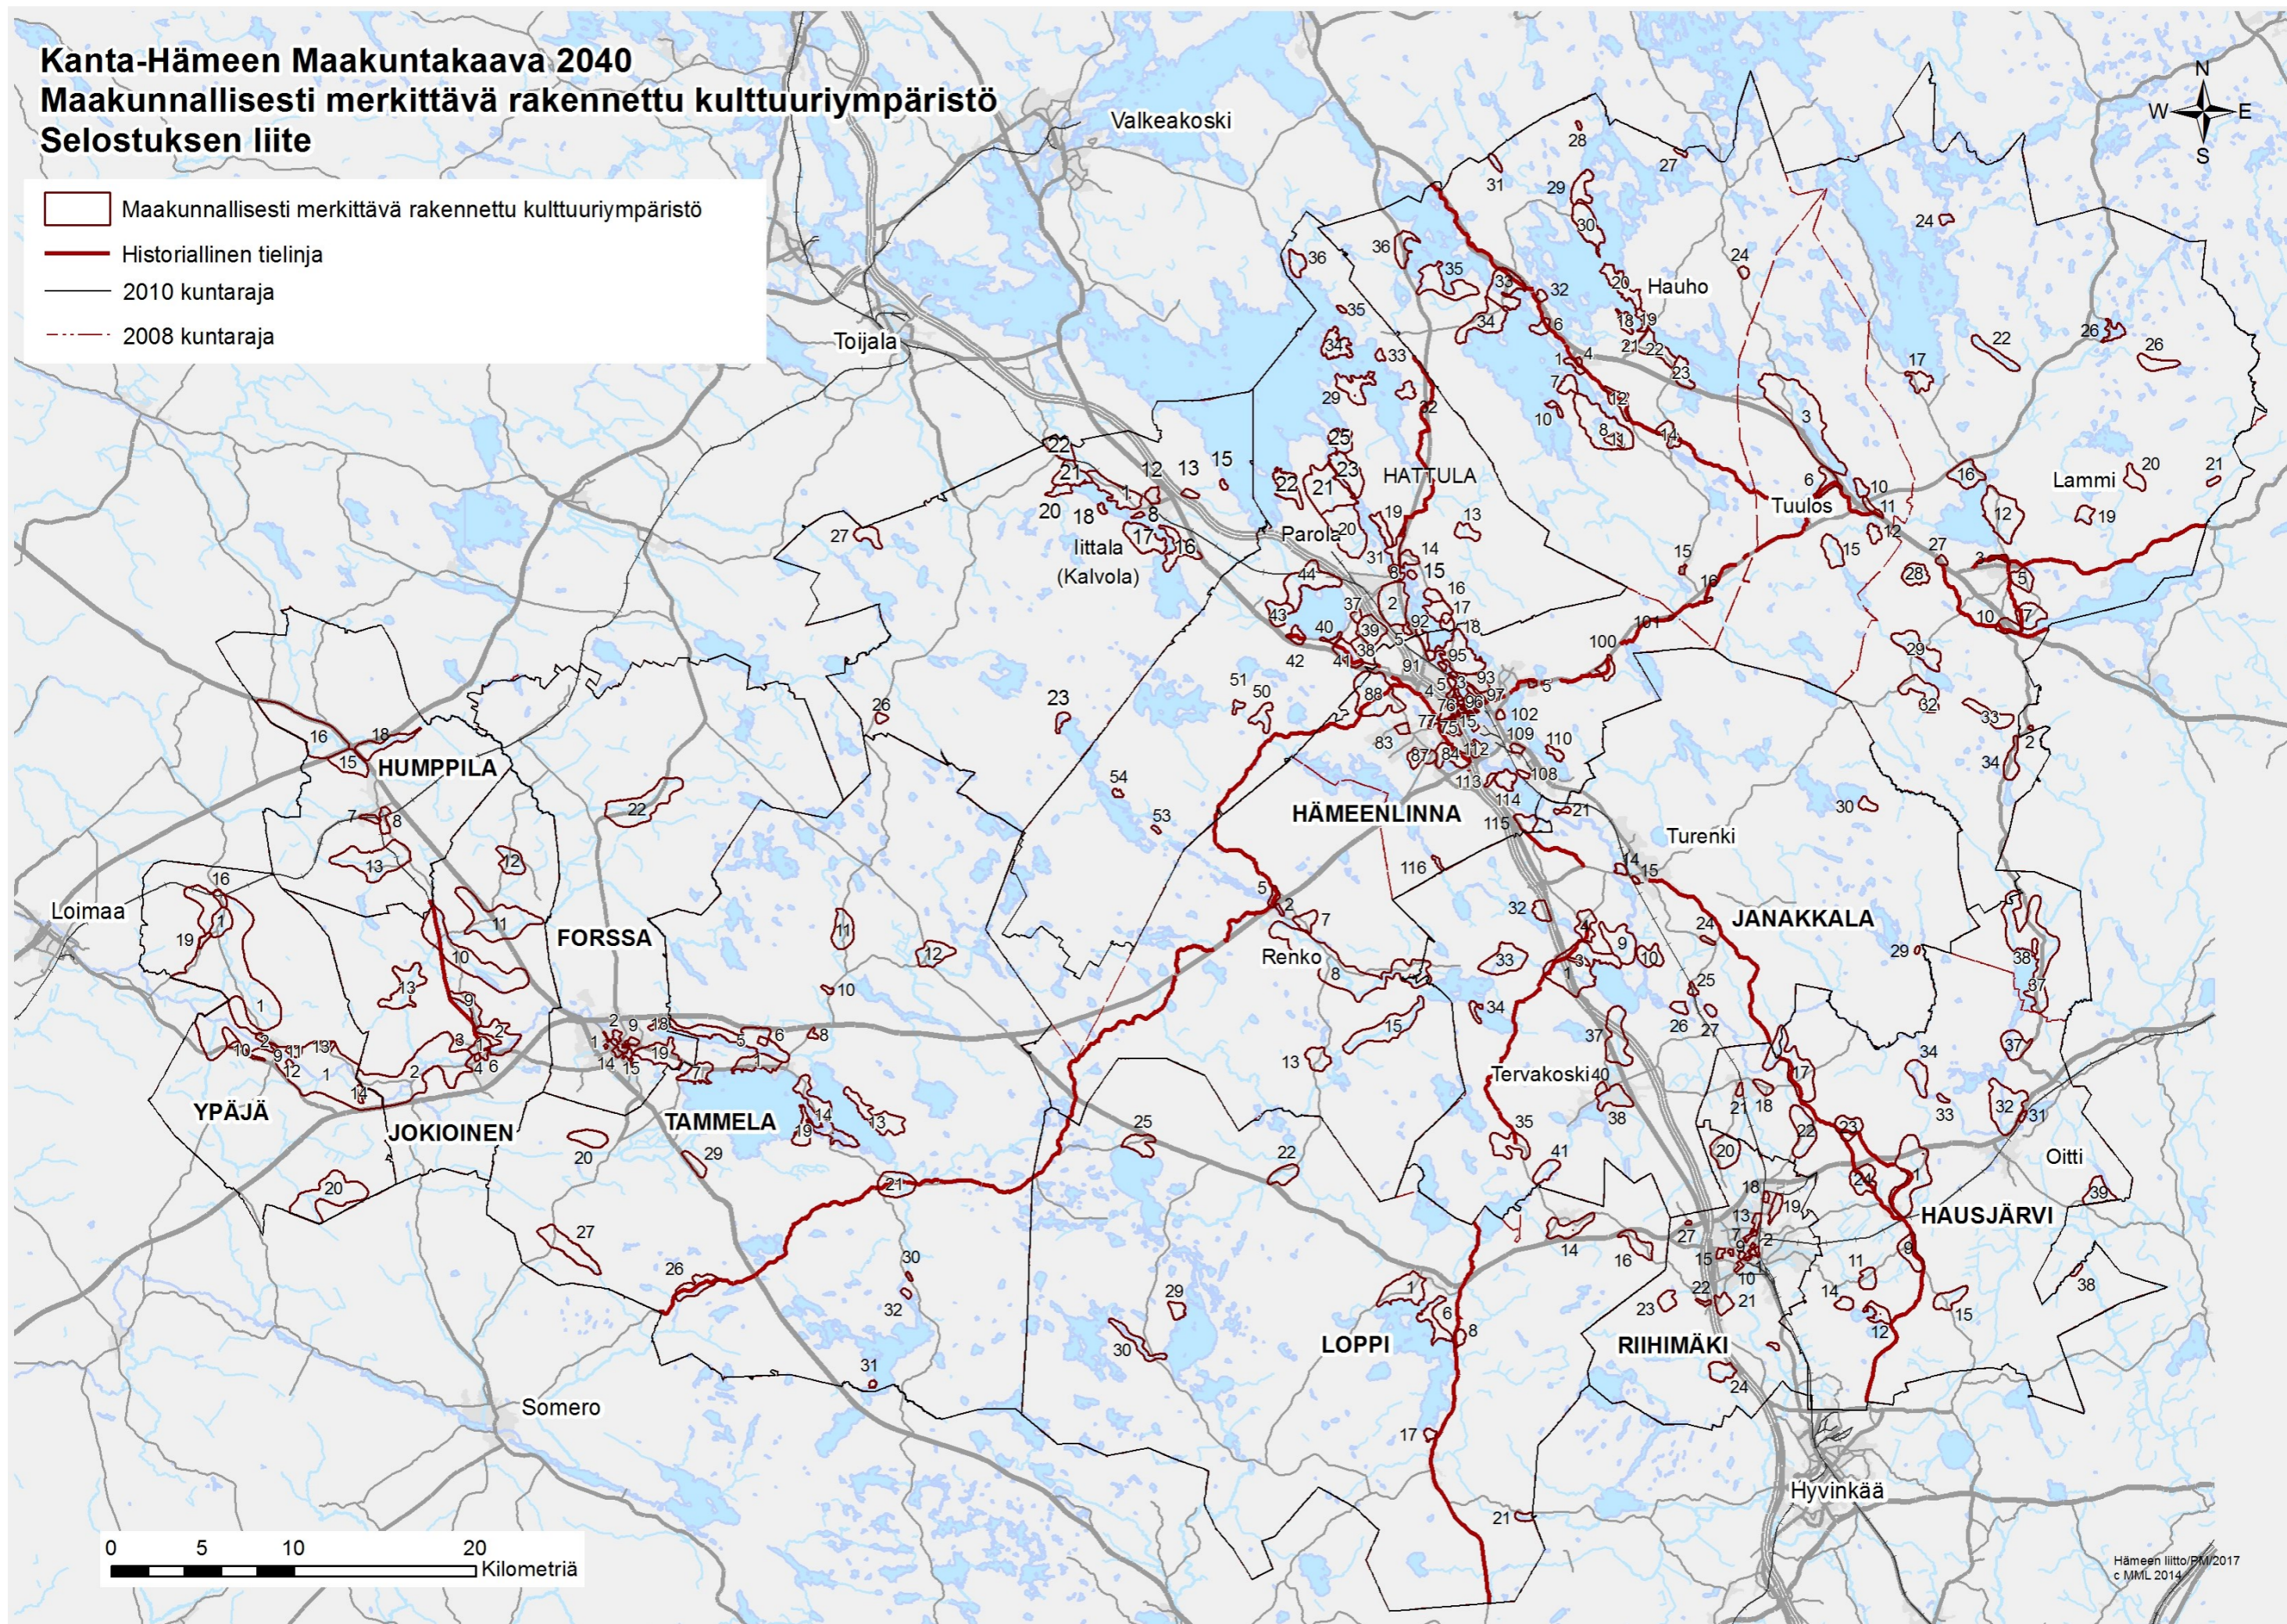

Kanta-Hämeen Maakuntakaava 2040

Maakunnallisesti merkittävä rakennettu kulttuuriympäristö

Selostuksen liite

- Maakunnallisesti merkittävä rakennettu kulttuuriympäristö
- Historiallinen tielinja
- 2010 kuntaraja
- 2008 kuntaraja